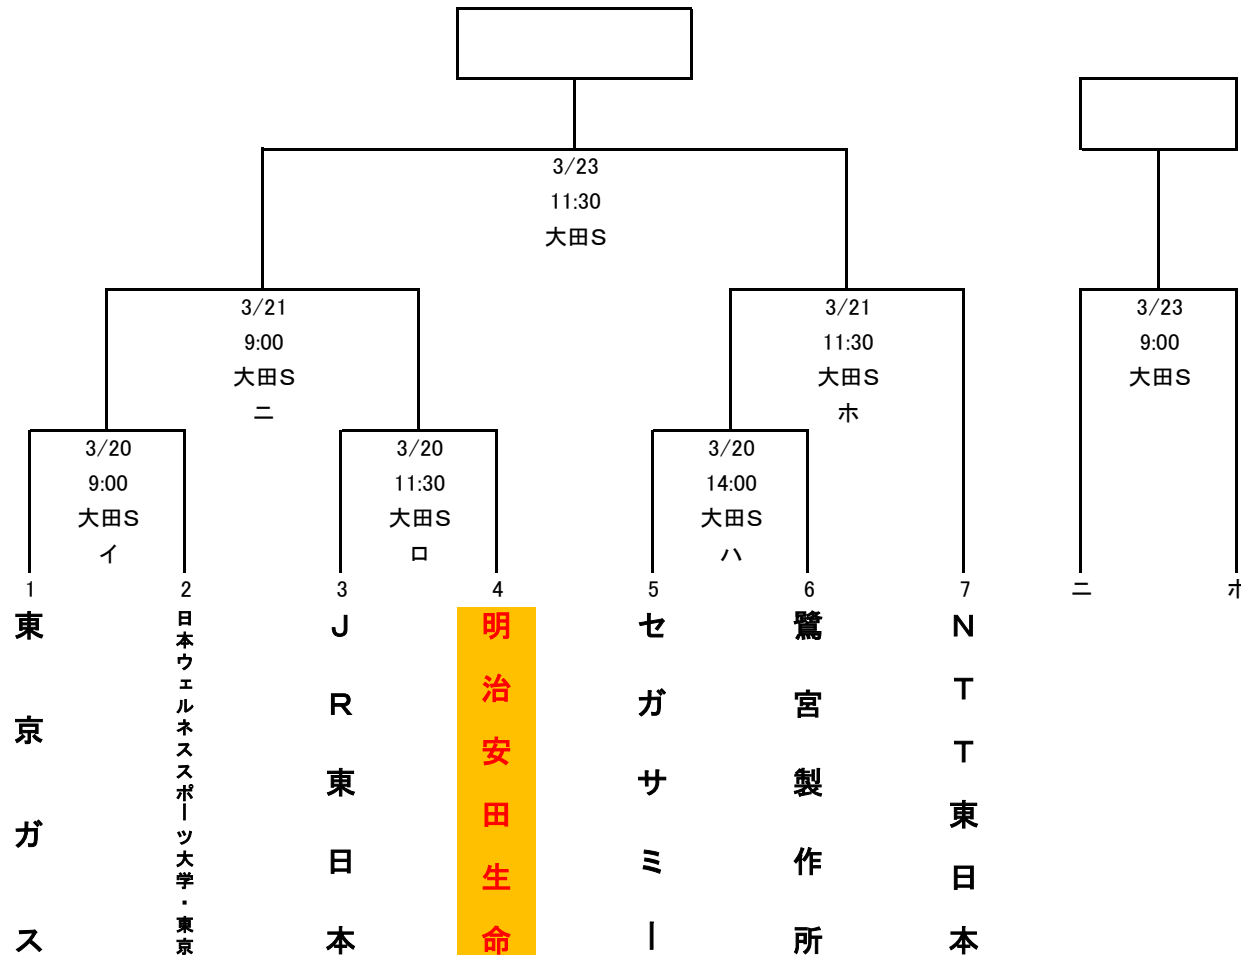

2018年度 東京都企業春季大会 トーナメント表

★ 期 間 : 3月20日(火)~23日(金)
 予 備 日 : 3月24日(土)~26日(月)
 ★ 会 場 : 大田スタジアム(予備日26日はJR東日本柏グラウンド)
 ★ 時 間 : 【3試合日】①9:00 ②11:30 ③14:00 【2試合日】①9:00 ②11:30
 ※ ベンチは若番が1塁側

順位決定戦				
3/22	9:00	大田S		
イ		VS		ロ
		-		
3/22	11:30	大田S		
ハ		VS		ロ
	2	-		
3/22	14:00	大田S		
ハ		VS		イ
		-		
				順位