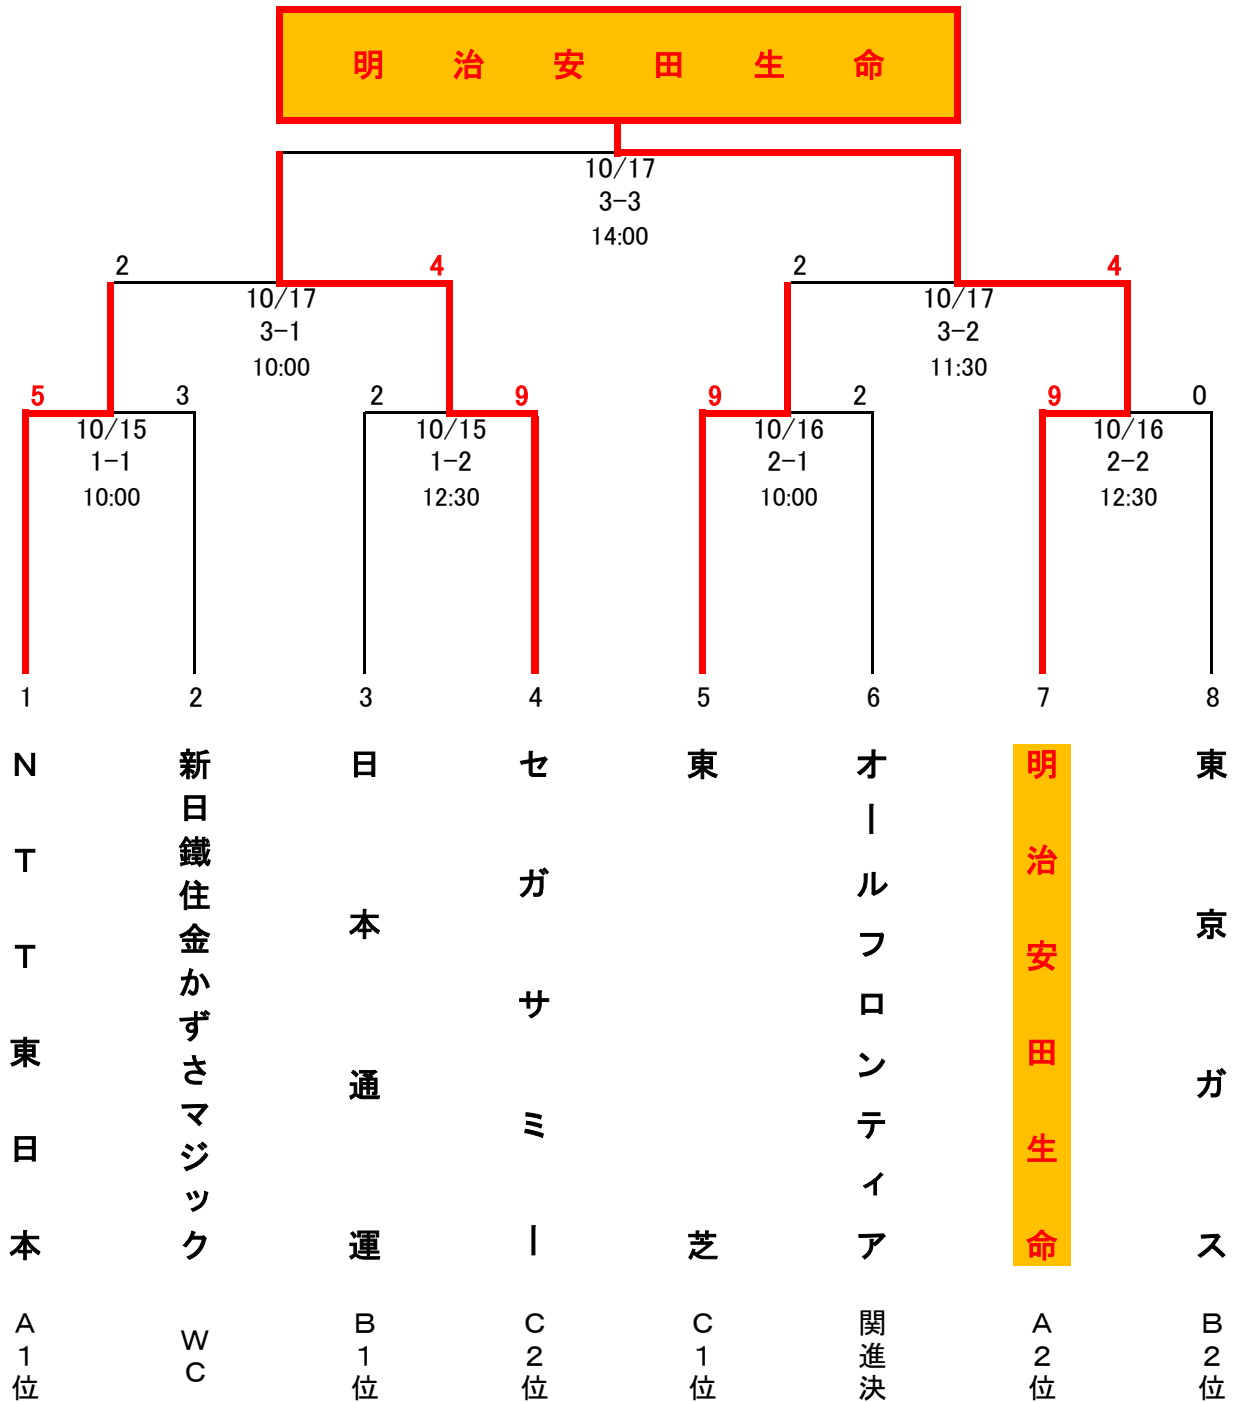

# 第8回JABA関東選手権大会 2018関東選抜リーグ戦 決勝トーナメント

日 程 2018年10月15日(月)～3日間(雨天順延)  
予備日:19日  
球 場 県営大宮球場

※A・B・Cはそれぞれのブロック名、WCはワイルドカードを指す。  
 ※関進決は「第1回関東選手権進出決定戦」の勝者を指す。  
 ※ワイルドカードは各ブロック3位チームのうち得失点率差上位1チーム