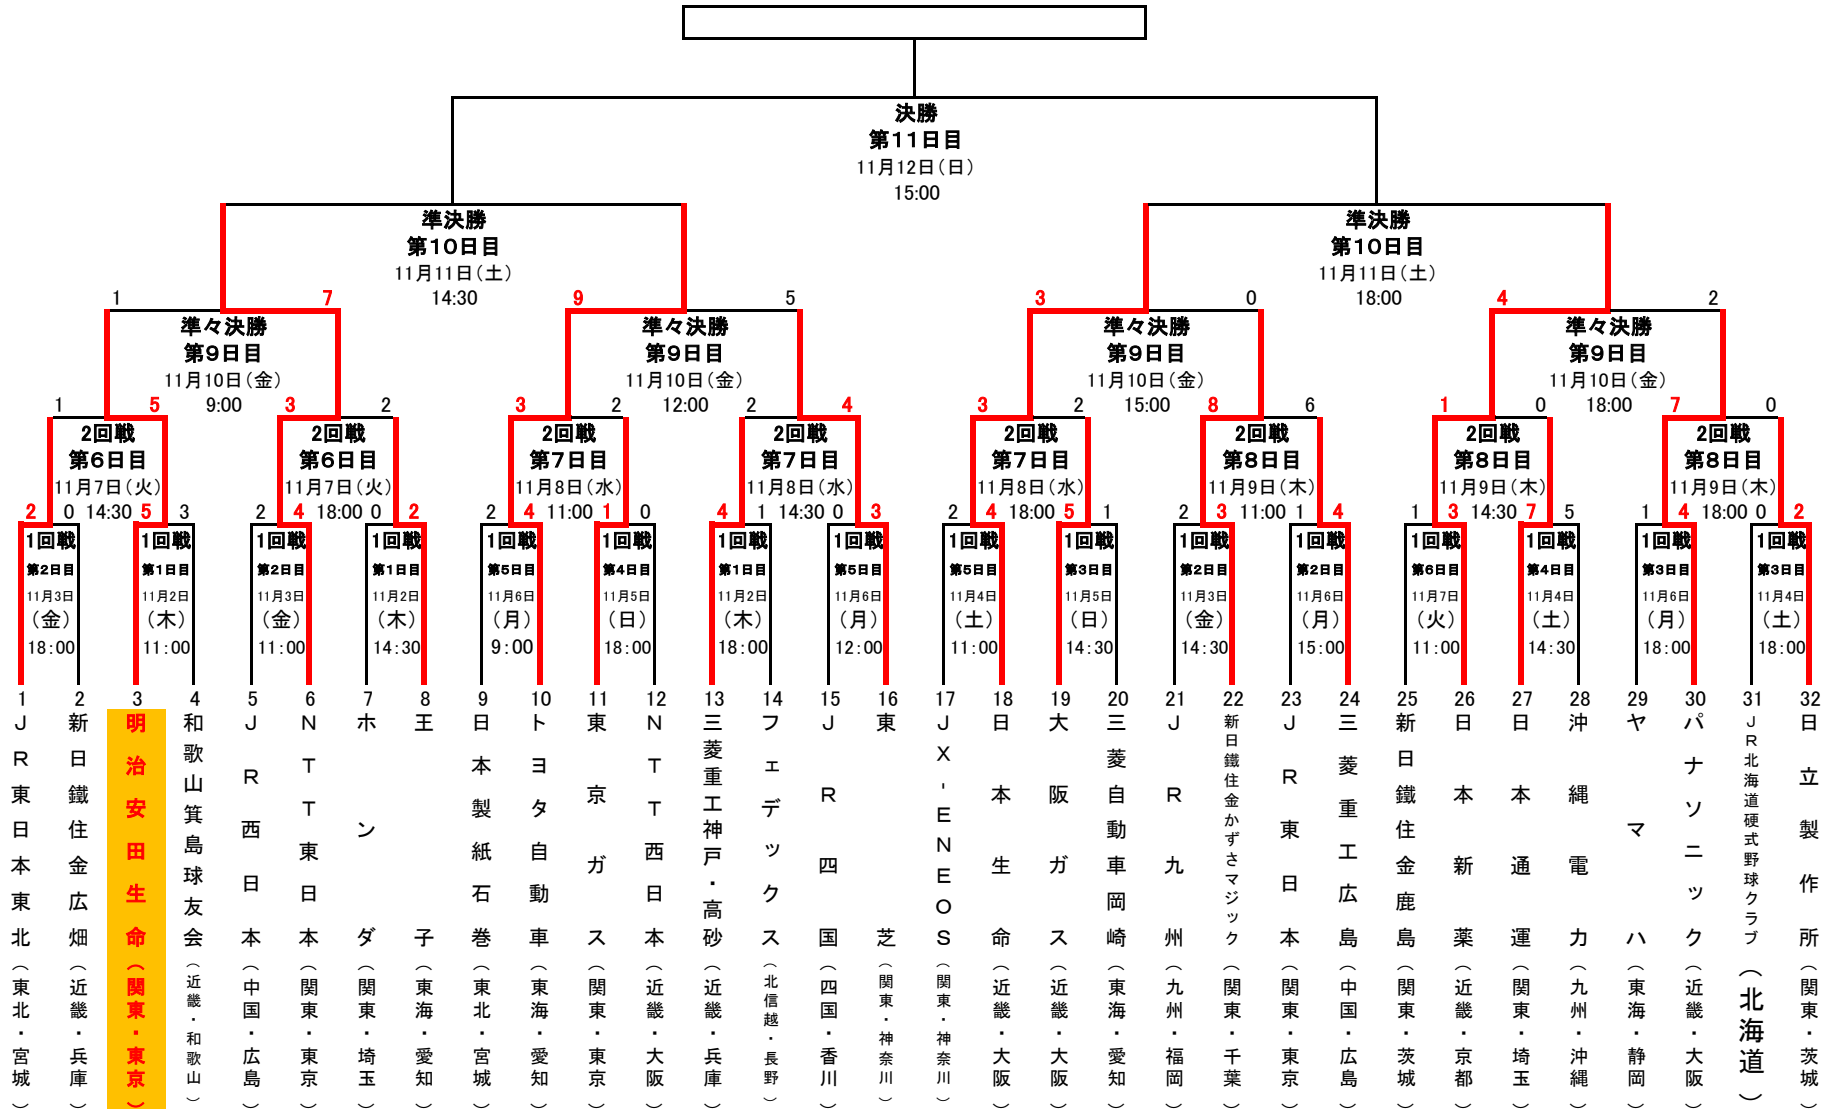

# 第43回社会人野球日本選手権大会

3試合日	11:00	14:30	18:00	
4試合日	9:00	12:00	15:00	18:00
2試合日	14:30	18:00		
決勝	15:00			

日程 2017年11月2日(木)～11日間  
会場 京セラドーム大阪

※1回戦(第1日第1試合～第6日第1試合)の組合せは、左側から順ではございませんので、ご注意ください。  
※若番のチームが1塁側となります