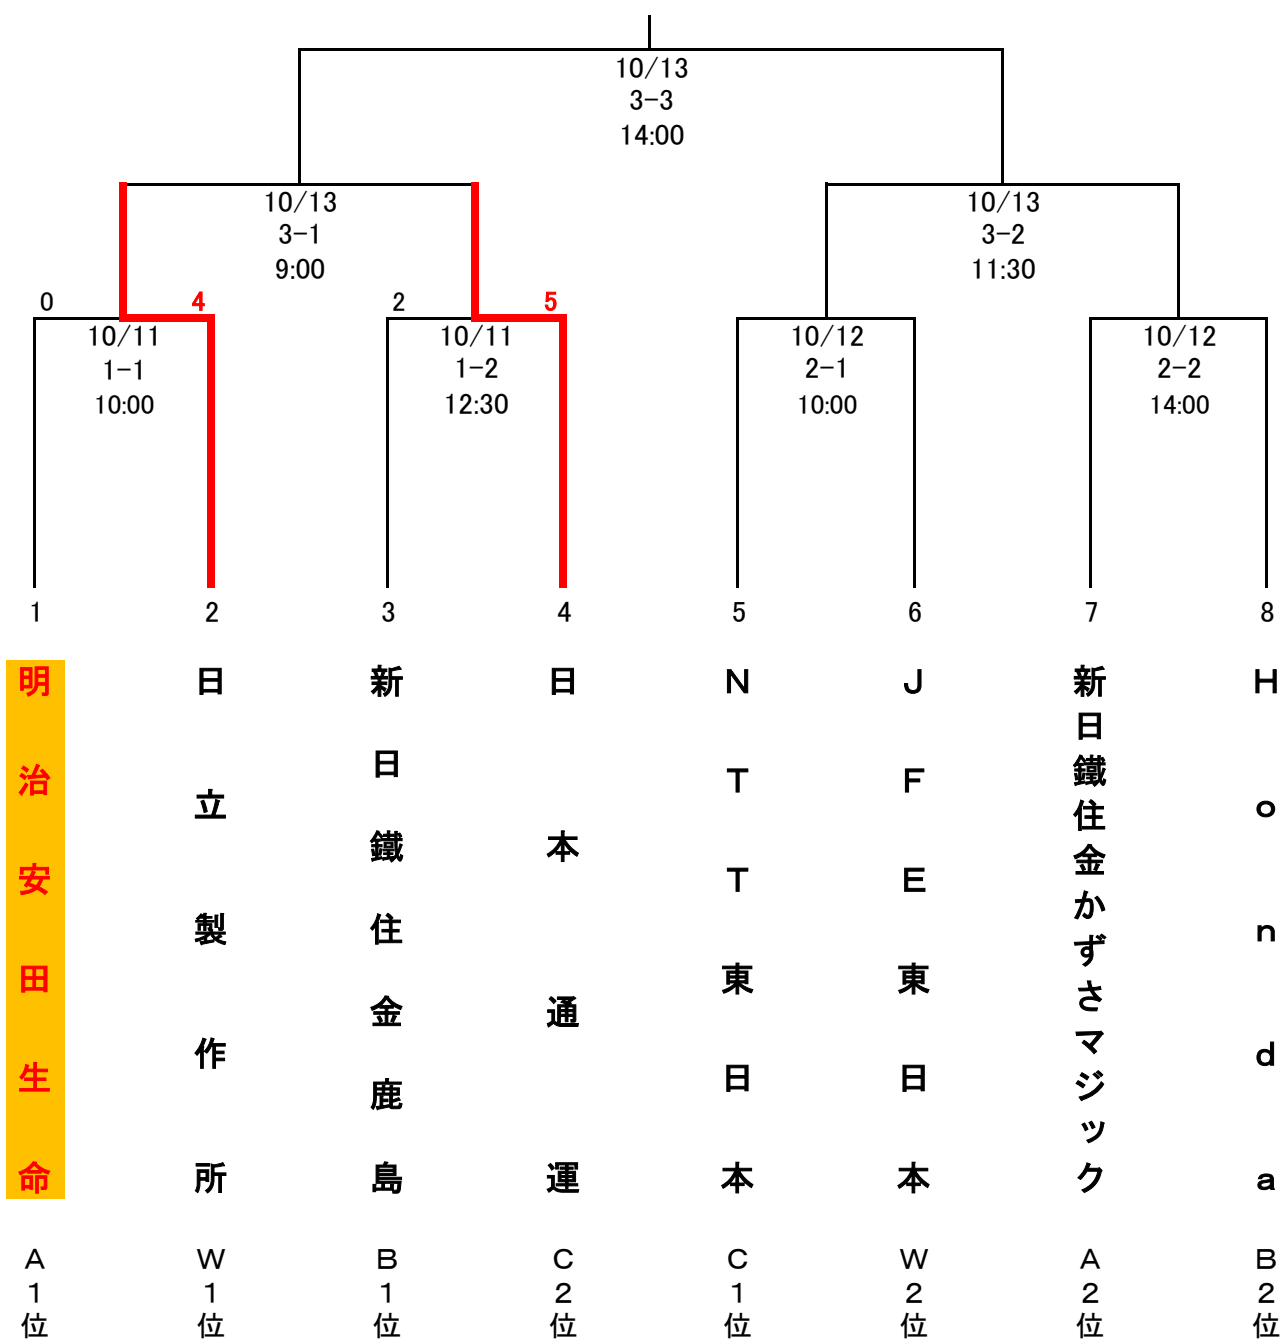

第7回JABA関東選手権大会

2017関東選抜リーグ戦 決勝トーナメント

日 程 2017年10月11日(水)～3日間(雨天順延)
 予備日: 14日
 球 場 大田スタジアム

※A・B・Cはそれぞれのブロック名、Wはワイルドカードを指す。

※ワイルドカードは各ブロック3位チームのうち得失点率差上位2チーム