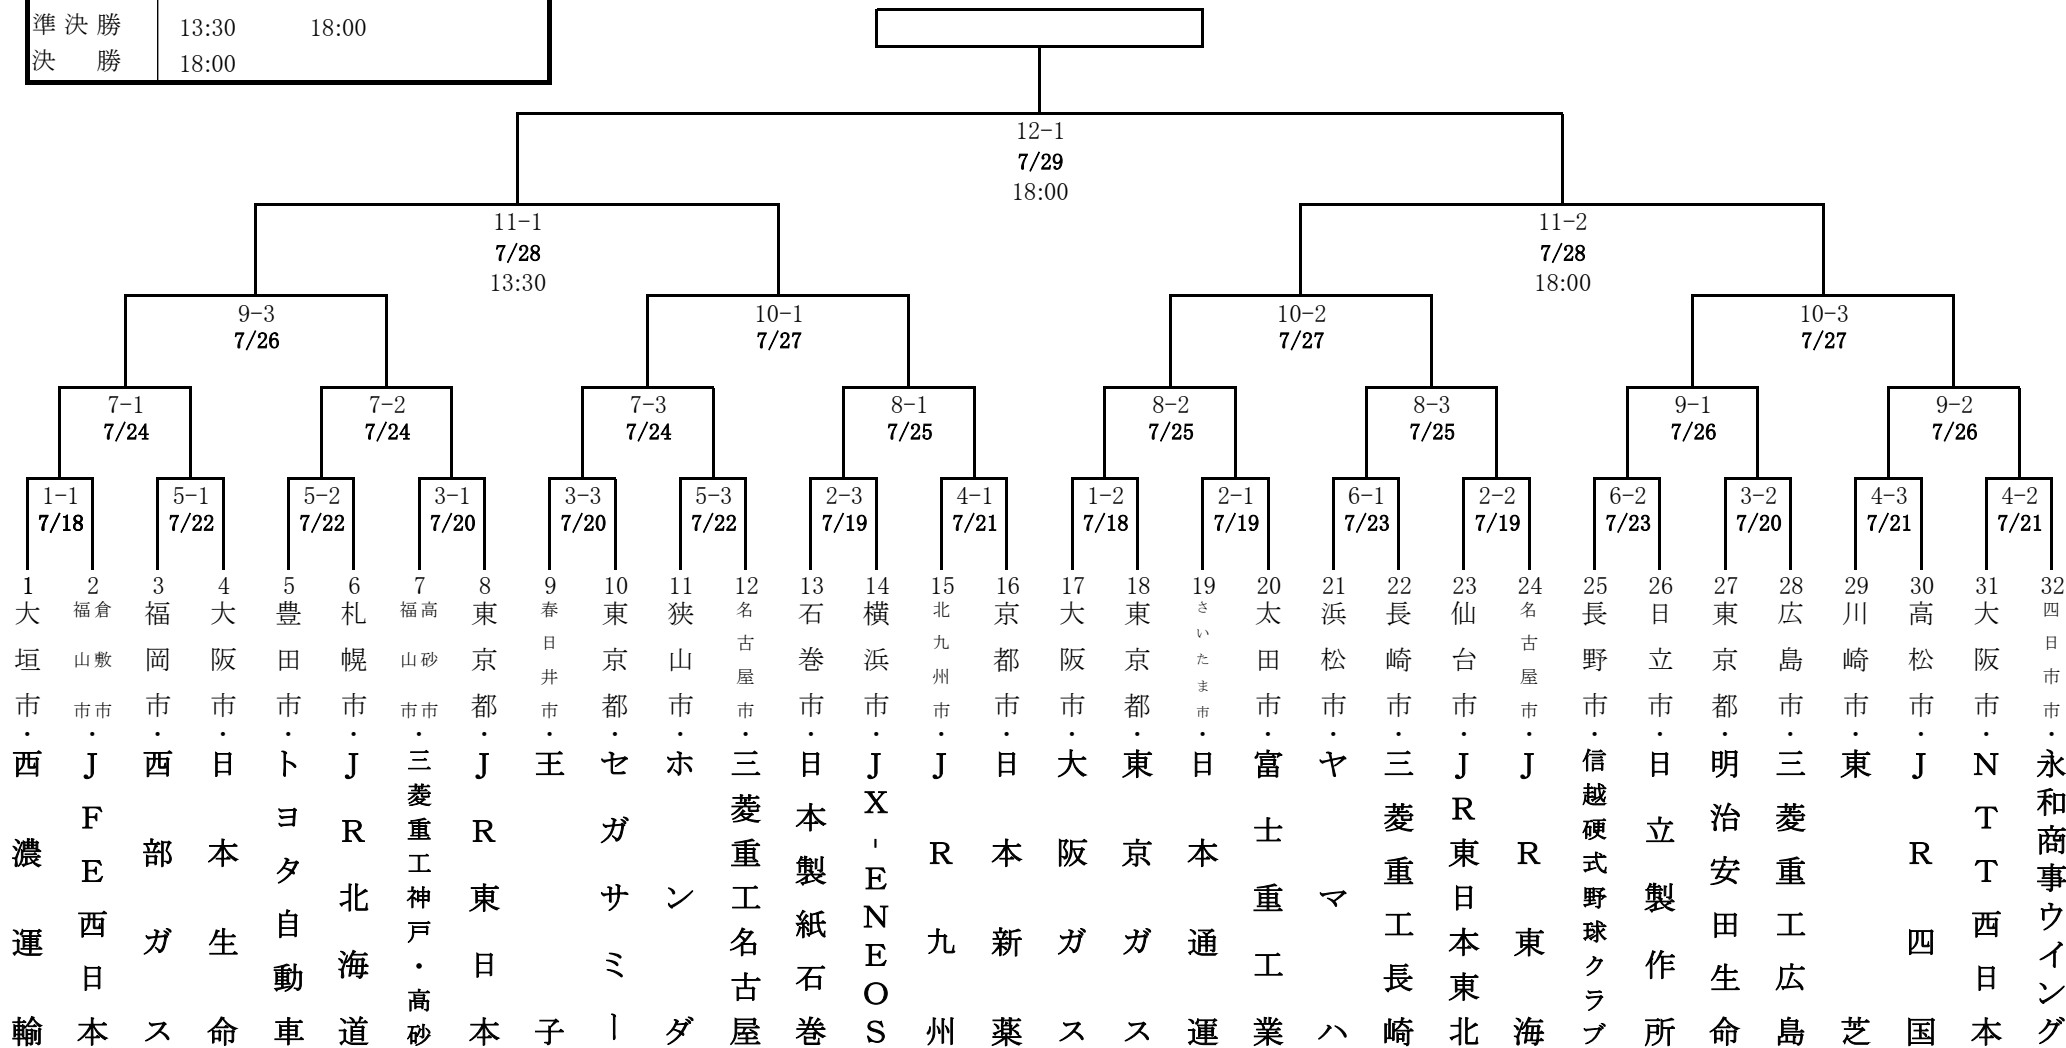

# 第86回都市対抗野球大会

開催期日:2015年7月18日(土)から12日間 場所:東京ドーム 出場チーム:32チーム

初日	14:00	18:00	
2試合日	14:00	18:00	
3試合日	10:30	14:00	18:00
準決勝	13:30	18:00	
決勝	18:00		

( 開会式 12:20 )

※1回戦(第1日～第6日)の組合せは、左側から順ではございません。 [1回戦日程](#)

※若番のチームが1塁側となります。