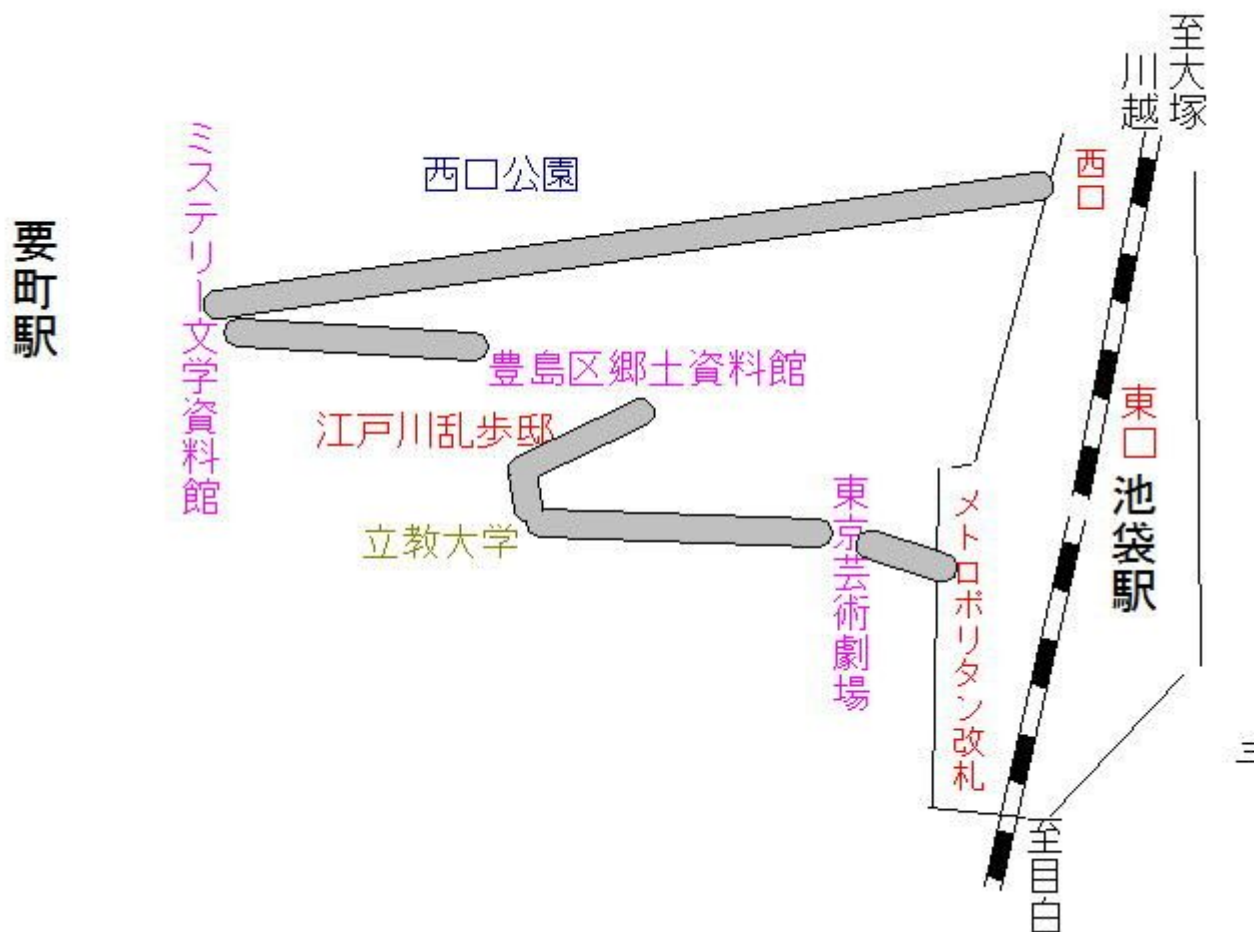

東上会ハイキング会のご案内

平成26年5月吉日

第169回東上会ハイキングは、JR池袋駅 メトロポリタン口 改札口に10時に集合です。

記

日時 平成26年6月7日(土) (小雨程度でしたら決行)

集合 JR「池袋」駅 メトロポリタン 改札口 午前10時

アクセスは各自お調べください。

解散 「池袋駅西口」 午後 3時頃

会費 500円位 (通信費、写真代)、交通費 自弁、昼食持参、入園料は別

地図の準備もあり、5月23日(金)までに欠の出欠の連絡をお願いします。

後藤連絡先 Tel ファックス 048-479-2229、携帯090-3579-8272

PCメール sarry-goto@msg.biglobe.ne.jp 携帯メール t-got@ezweb.ne.jp

コース「池袋文学散歩コース」(約 6キロ)

池袋駅メトロポリタン口改札→東京芸術劇場→豊島区郷土資料館→立教大学
江戸川乱歩邸→ミステリー文学資料館→新文芸座→池袋駅西口(解散)

次回 170回は 月島から佃大橋を渡り、築地で食事会です。

お元気で参加してください。

以上